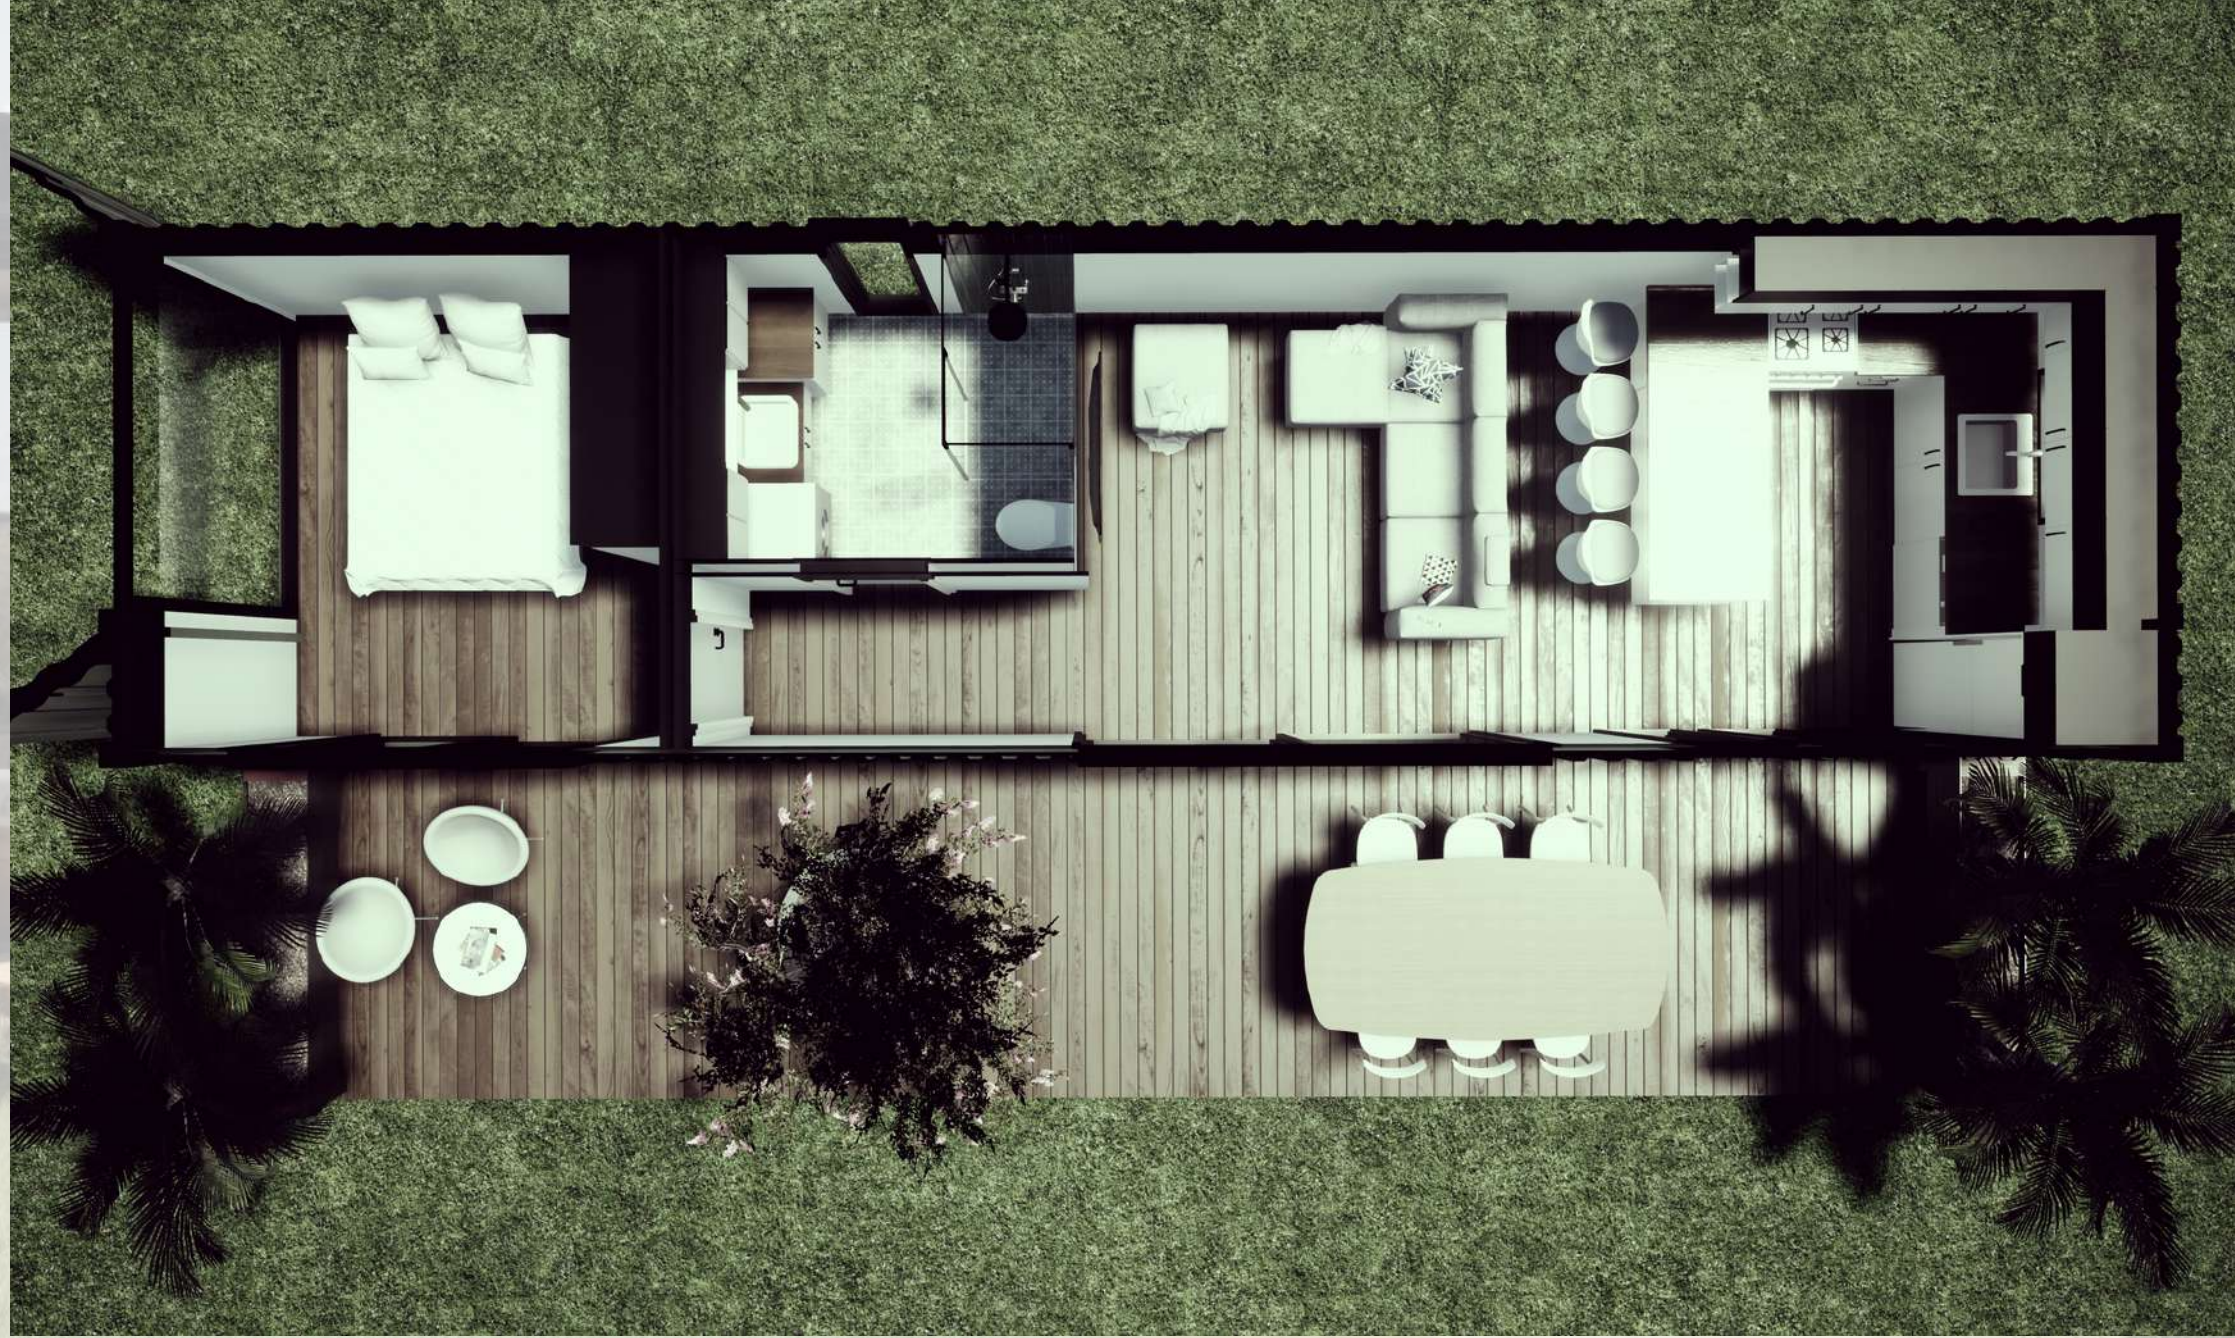

40' HC XL
12 METRE
38.5 M2

DREAM BOX - 40' HC XL

UZUNLUK: 12 METRE
GENİŞLİK: 3.20 METRE
NET TAVAN YÜKSEKLİĞİ: 2.60 METRE

ÜST GÖRÜNÜŞ

1 ADET BANYO
AÇIK MUTFAK SALON
YATAK ODASI