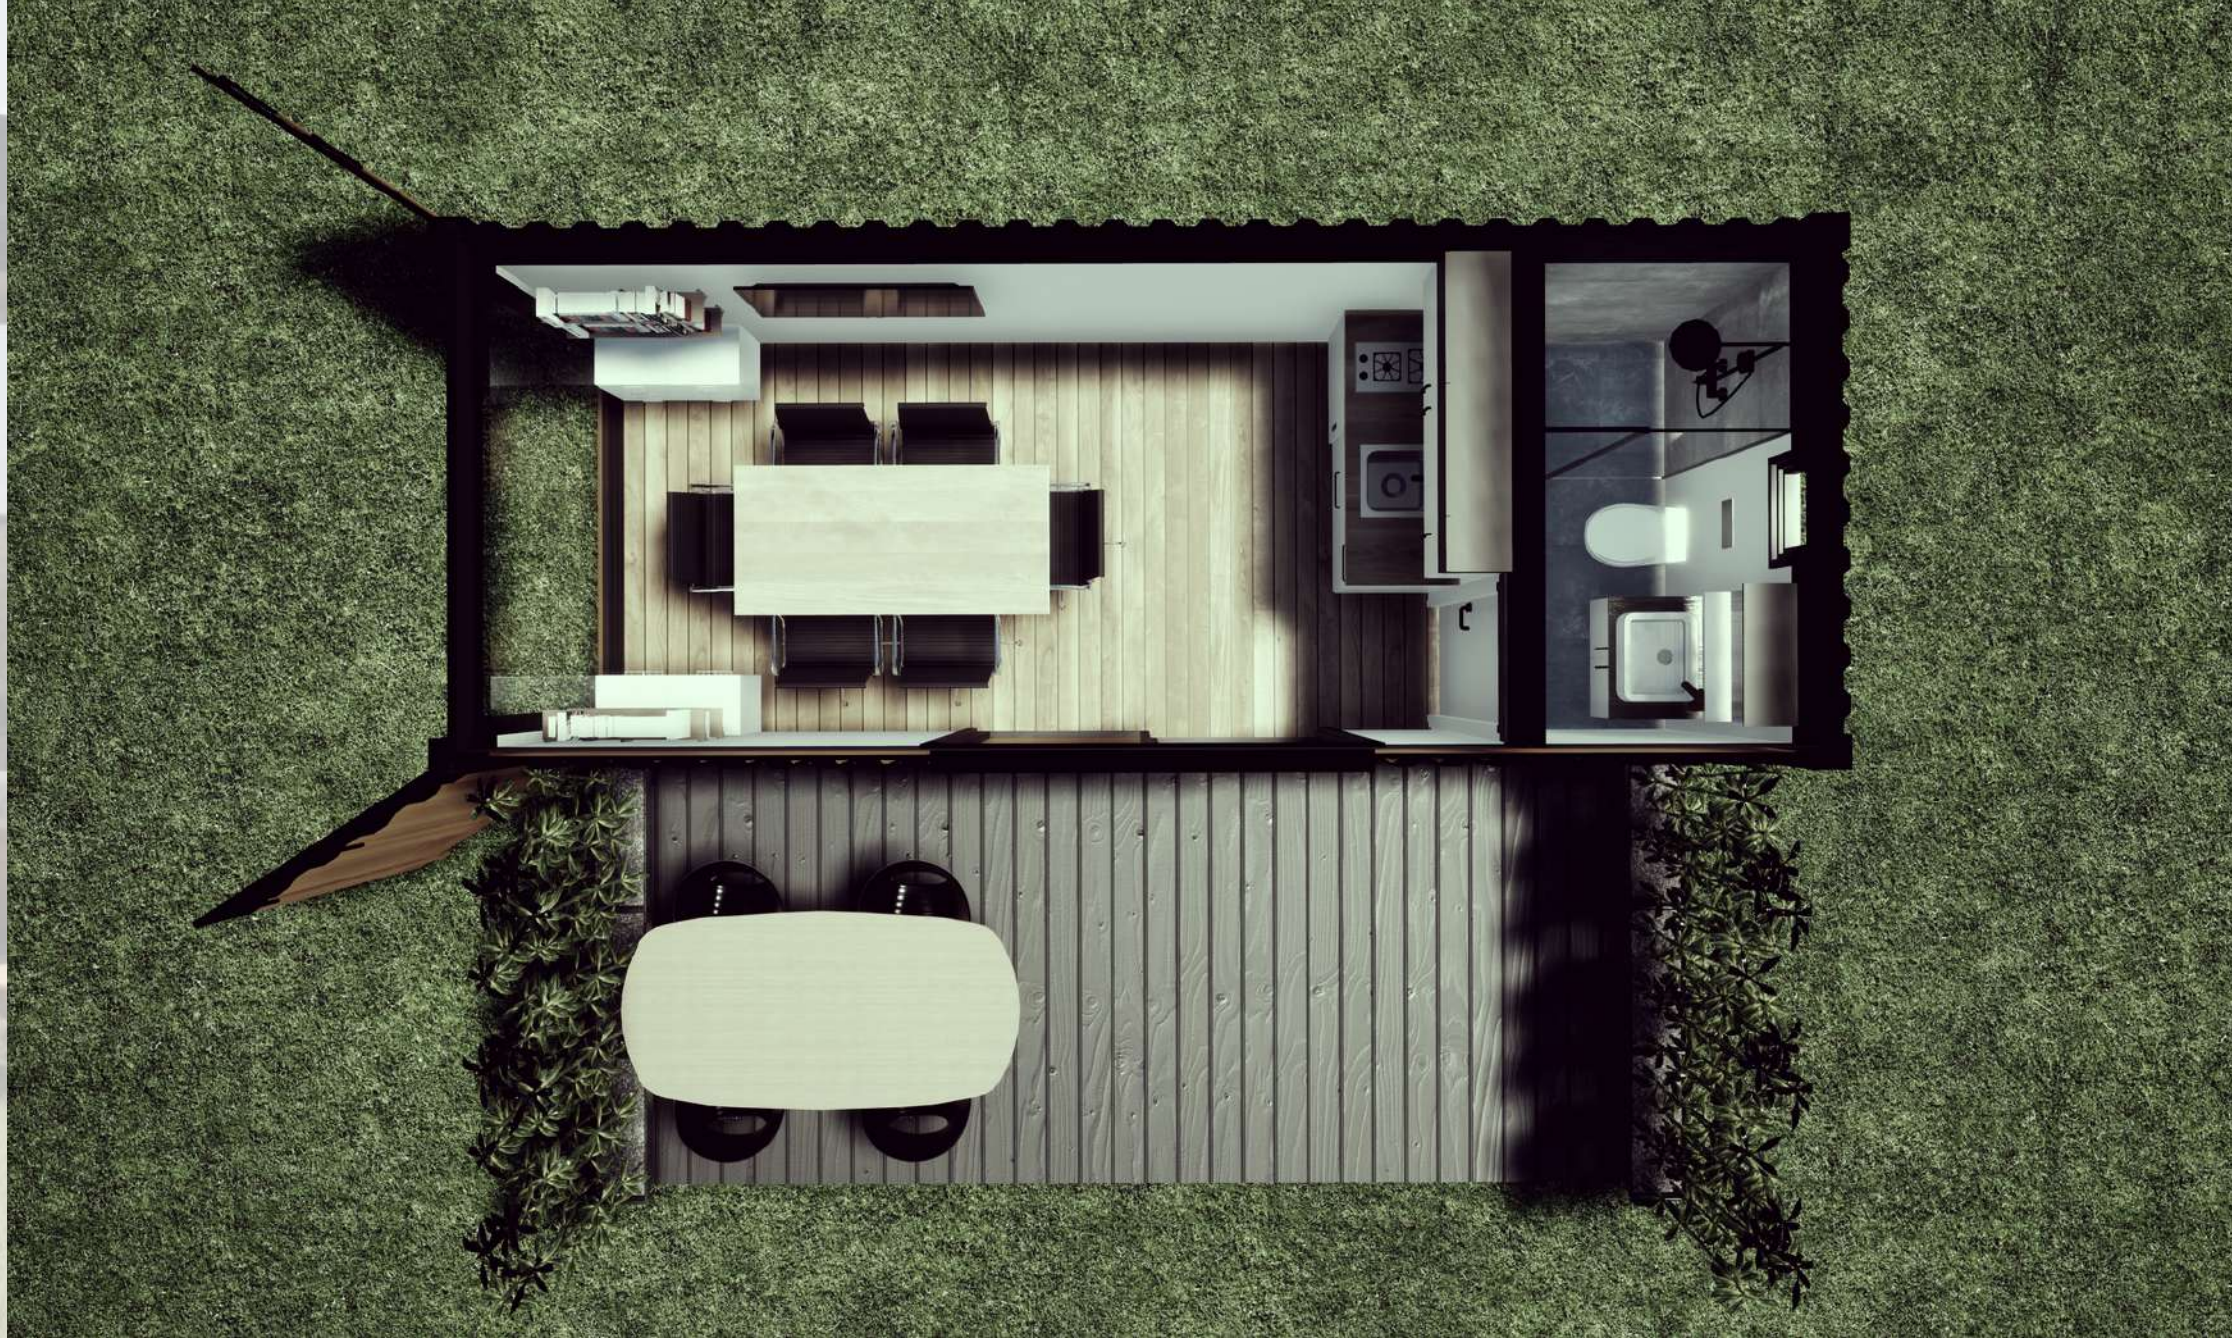

20' DC - OFİS
6 METRE
15 M2

DREAM BOX OFİS - 20' DC

UZUNLUK: 6 METRE
GENİŞLİK: 2.44 METRE
NET TAVAN YÜKSEKLİĞİ: 2.60 METRE

ÜST GÖRÜNÜŞ

1 ADET BANYO

AÇIK MUTFAK - ÇALIŞMA ALANI