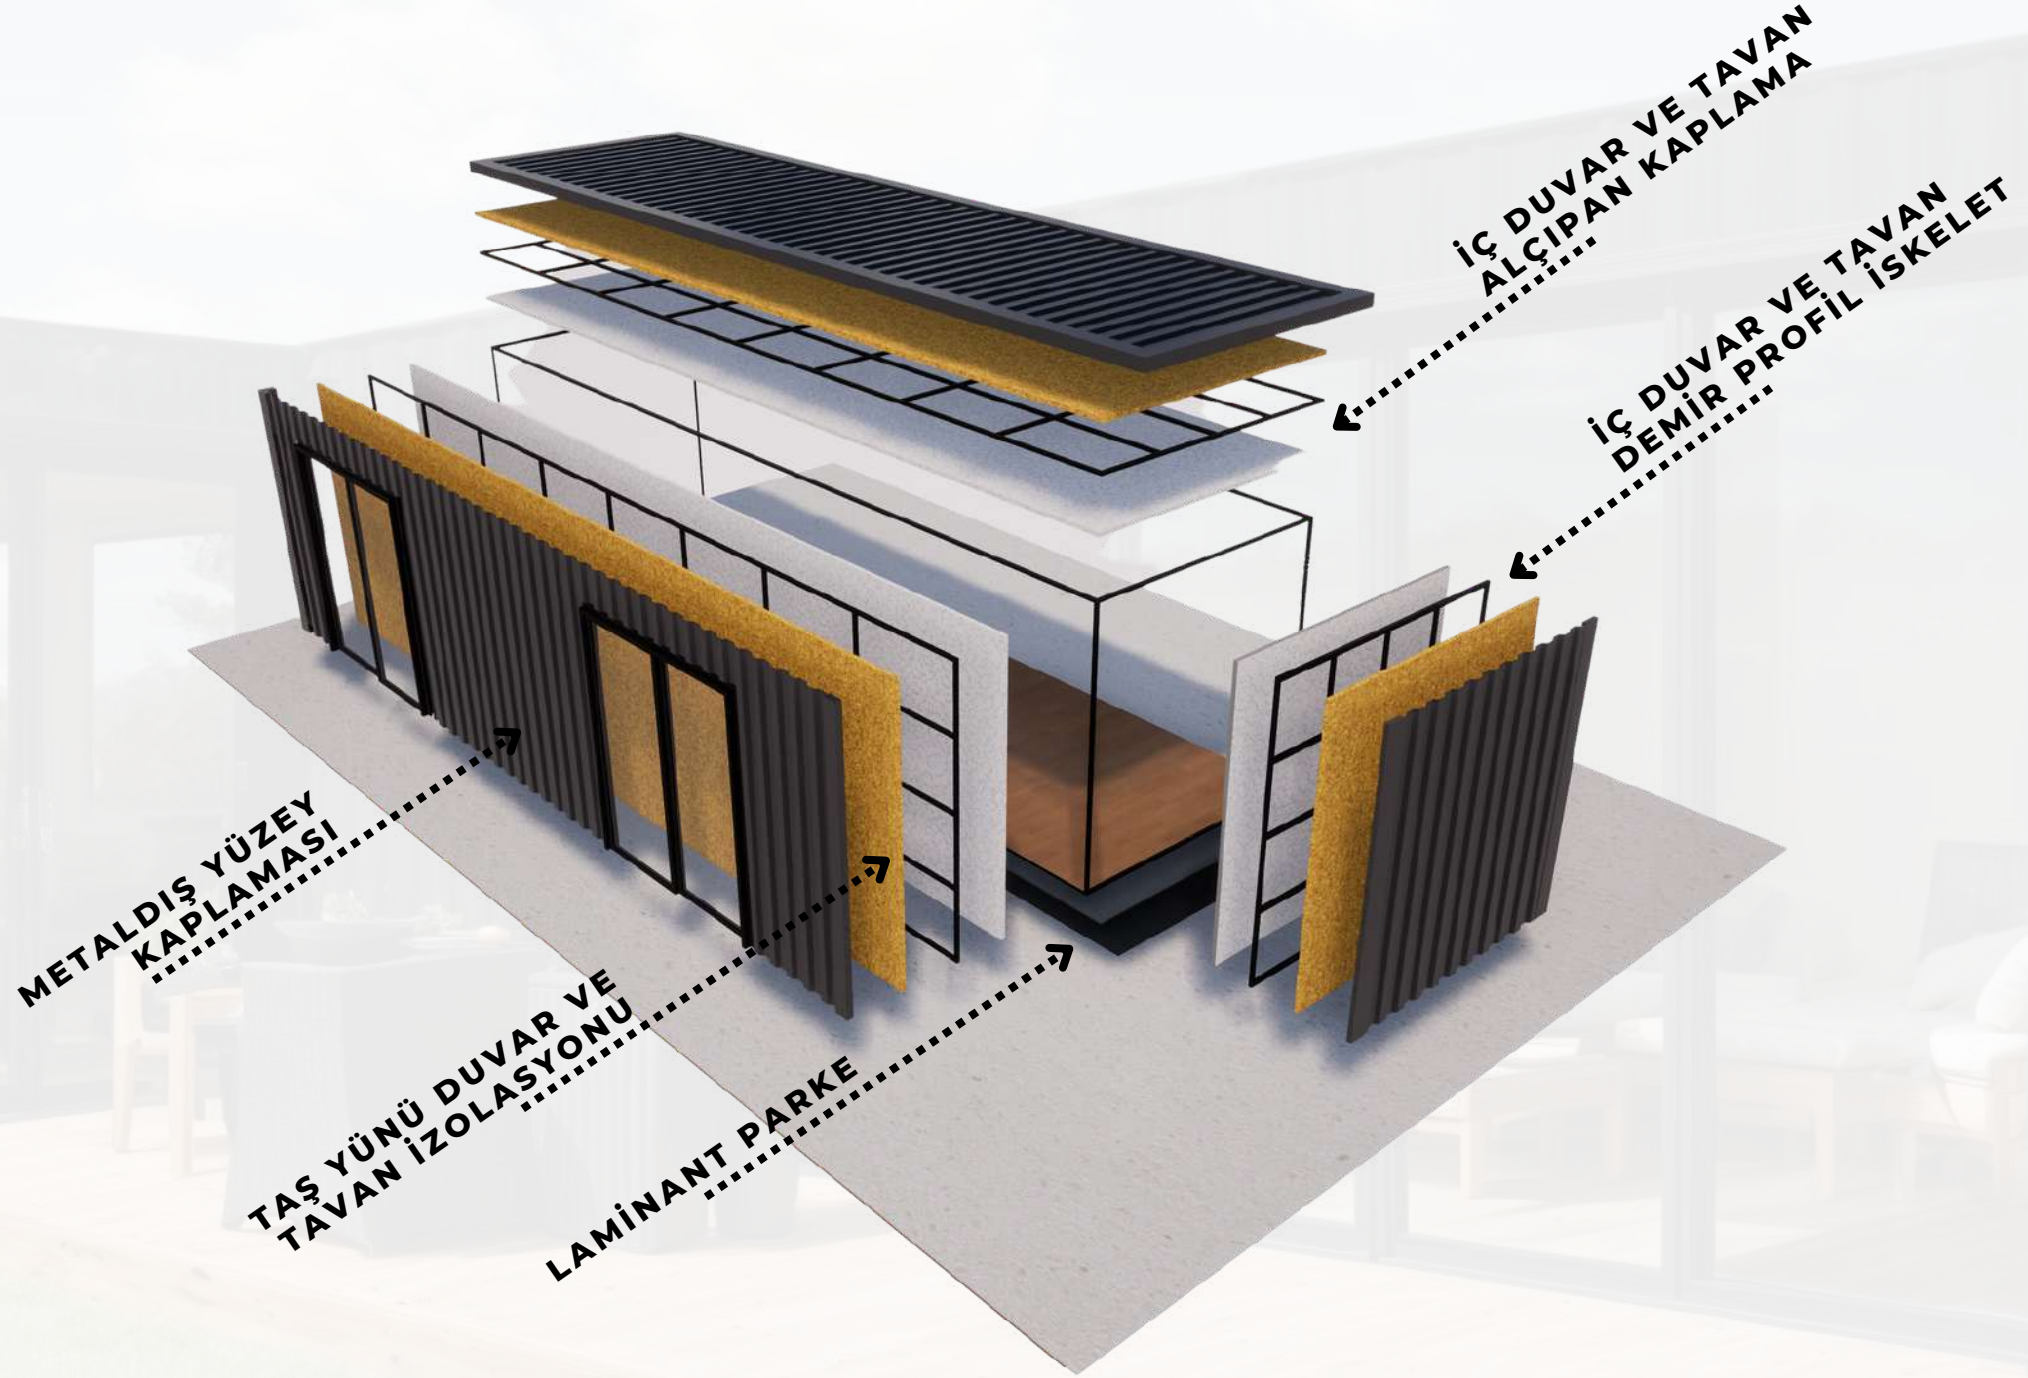

TEKNİK KESİT

*KULLANILAN TÜM MALZEME MARKA VE TEKNİK ÖZELLİKLERİ ŞARTNAMEDE BELİRTİLMİŞTİR.