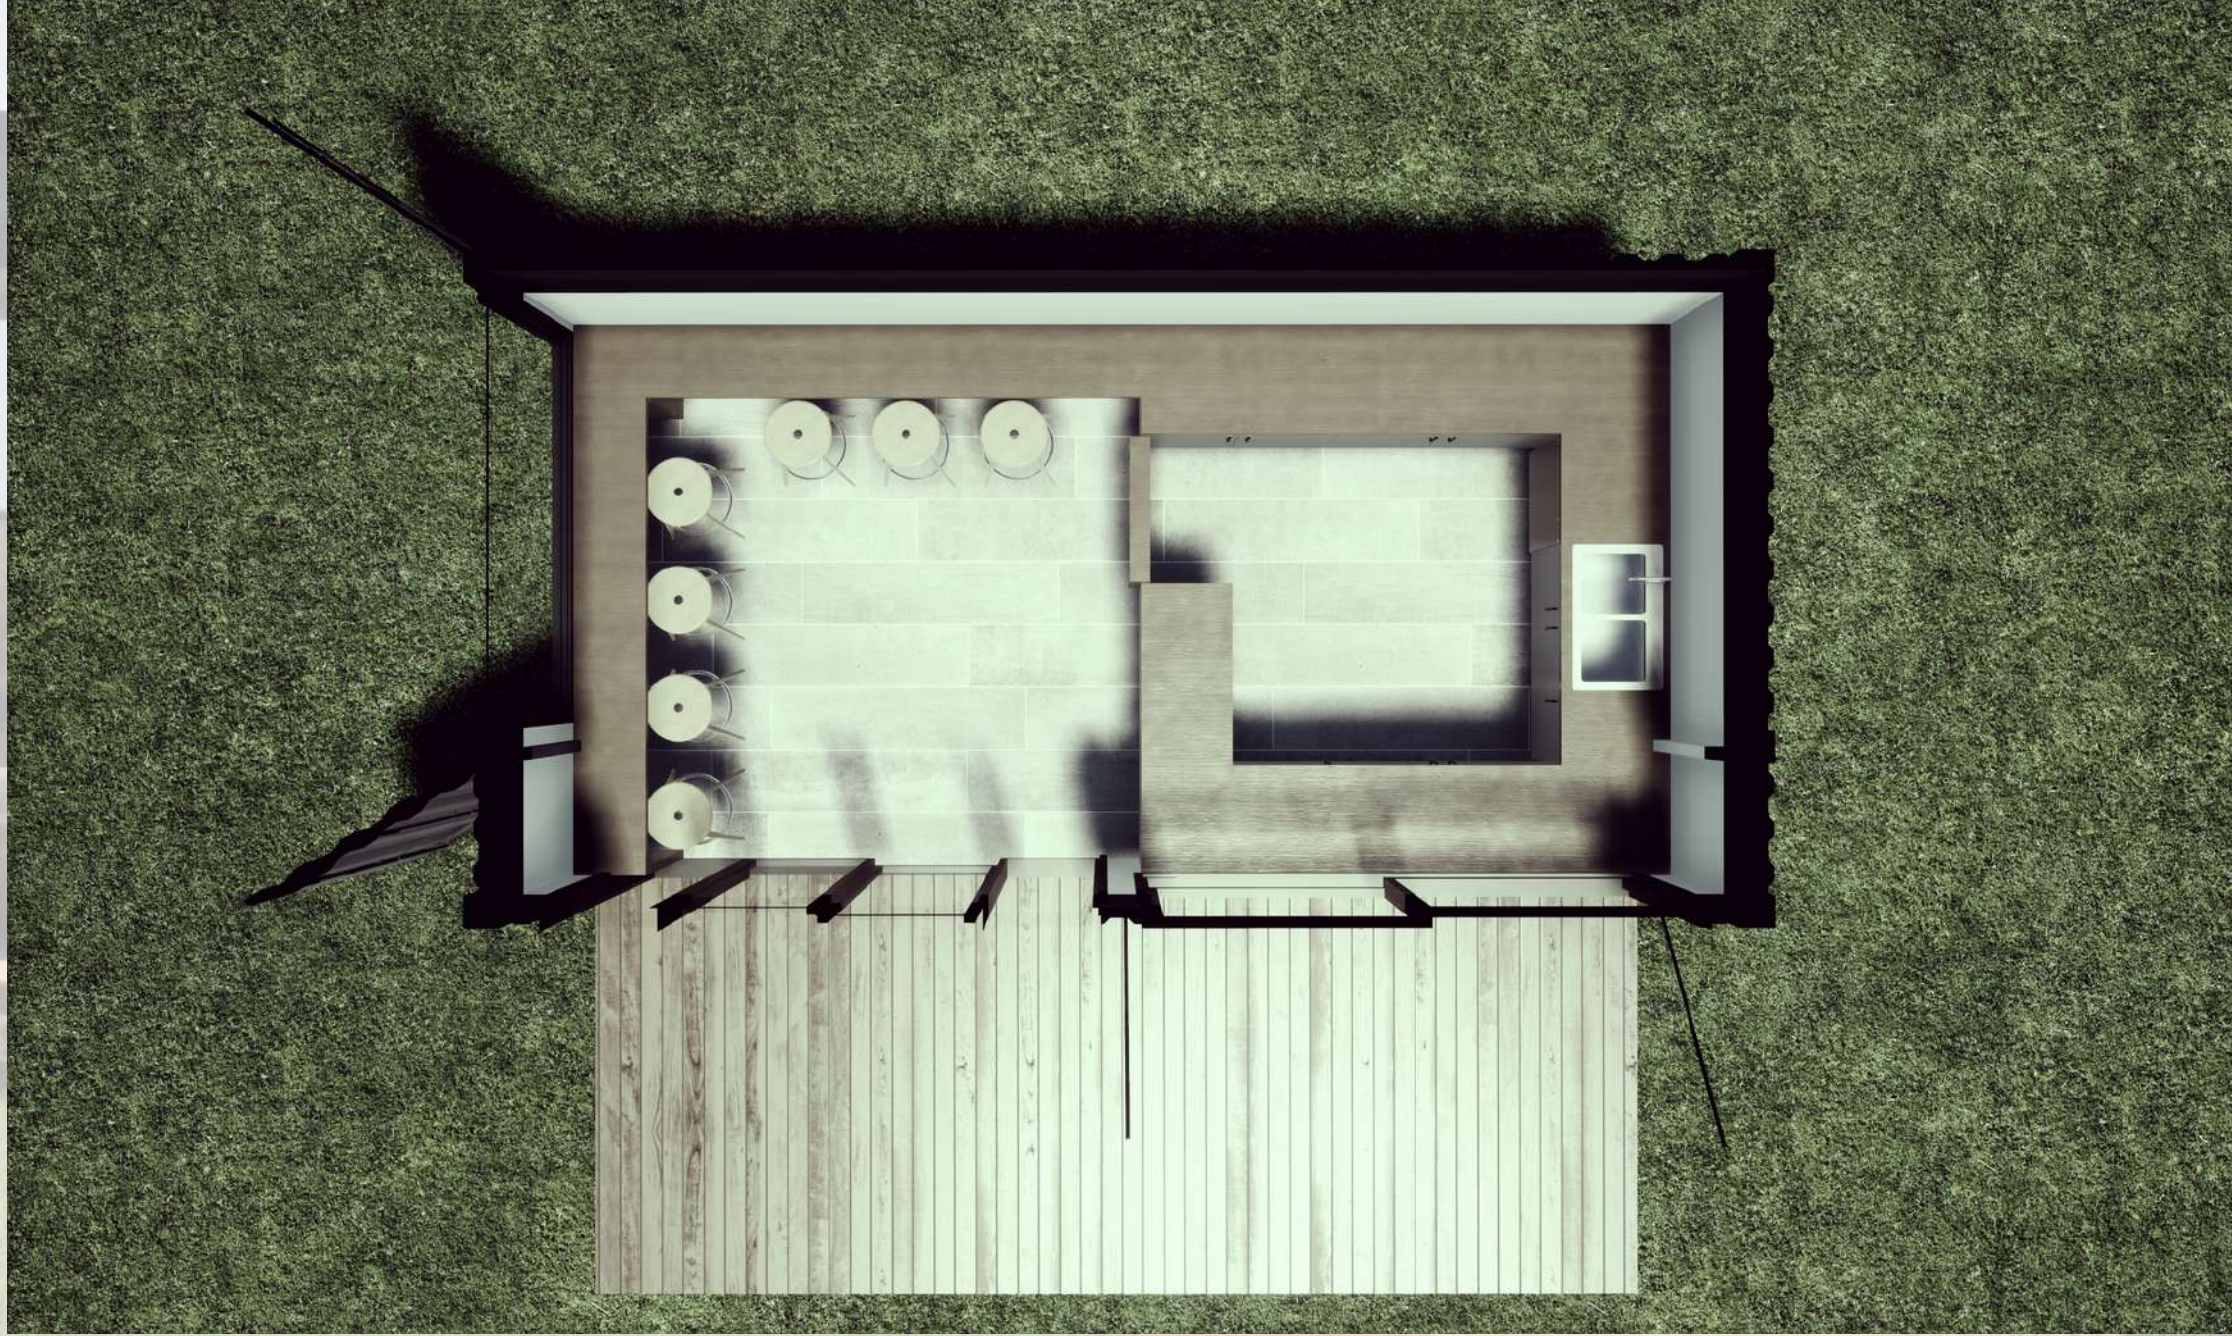

ÜST GÖRÜNÜŞ

DEPO VE SAUNA

20' DC XL -
SPOR/SAUNA
6 METRE
19 M2

DREAM BOX SPOR / SAUNA - 20' DC XL

UZUNLUK: 6 METRE
GENİŞLİK: 3.20 METRE
NET TAVAN YÜKSEKLİĞİ: 2.60 METRE

ÖN CEPHE GÖRÜNÜŞÜ

ANAHTAR TESLİM FİYATI:
625.000 TL + KDV

20' DC XL -
KAFFE
6 METRE
19 M2

DREAM BOX KAFE - 20' DC XL

UZUNLUK: 6 METRE
GENİŞLİK: 3.20 METRE
NET TAVAN YÜKSEKLİĞİ: 2.60 METRE

ÜST GÖRÜNÜŞ

SATIŞ BİRİMİ

VE

KAFFE

20' DC XL -
KAFFE
6 METRE
19 M2