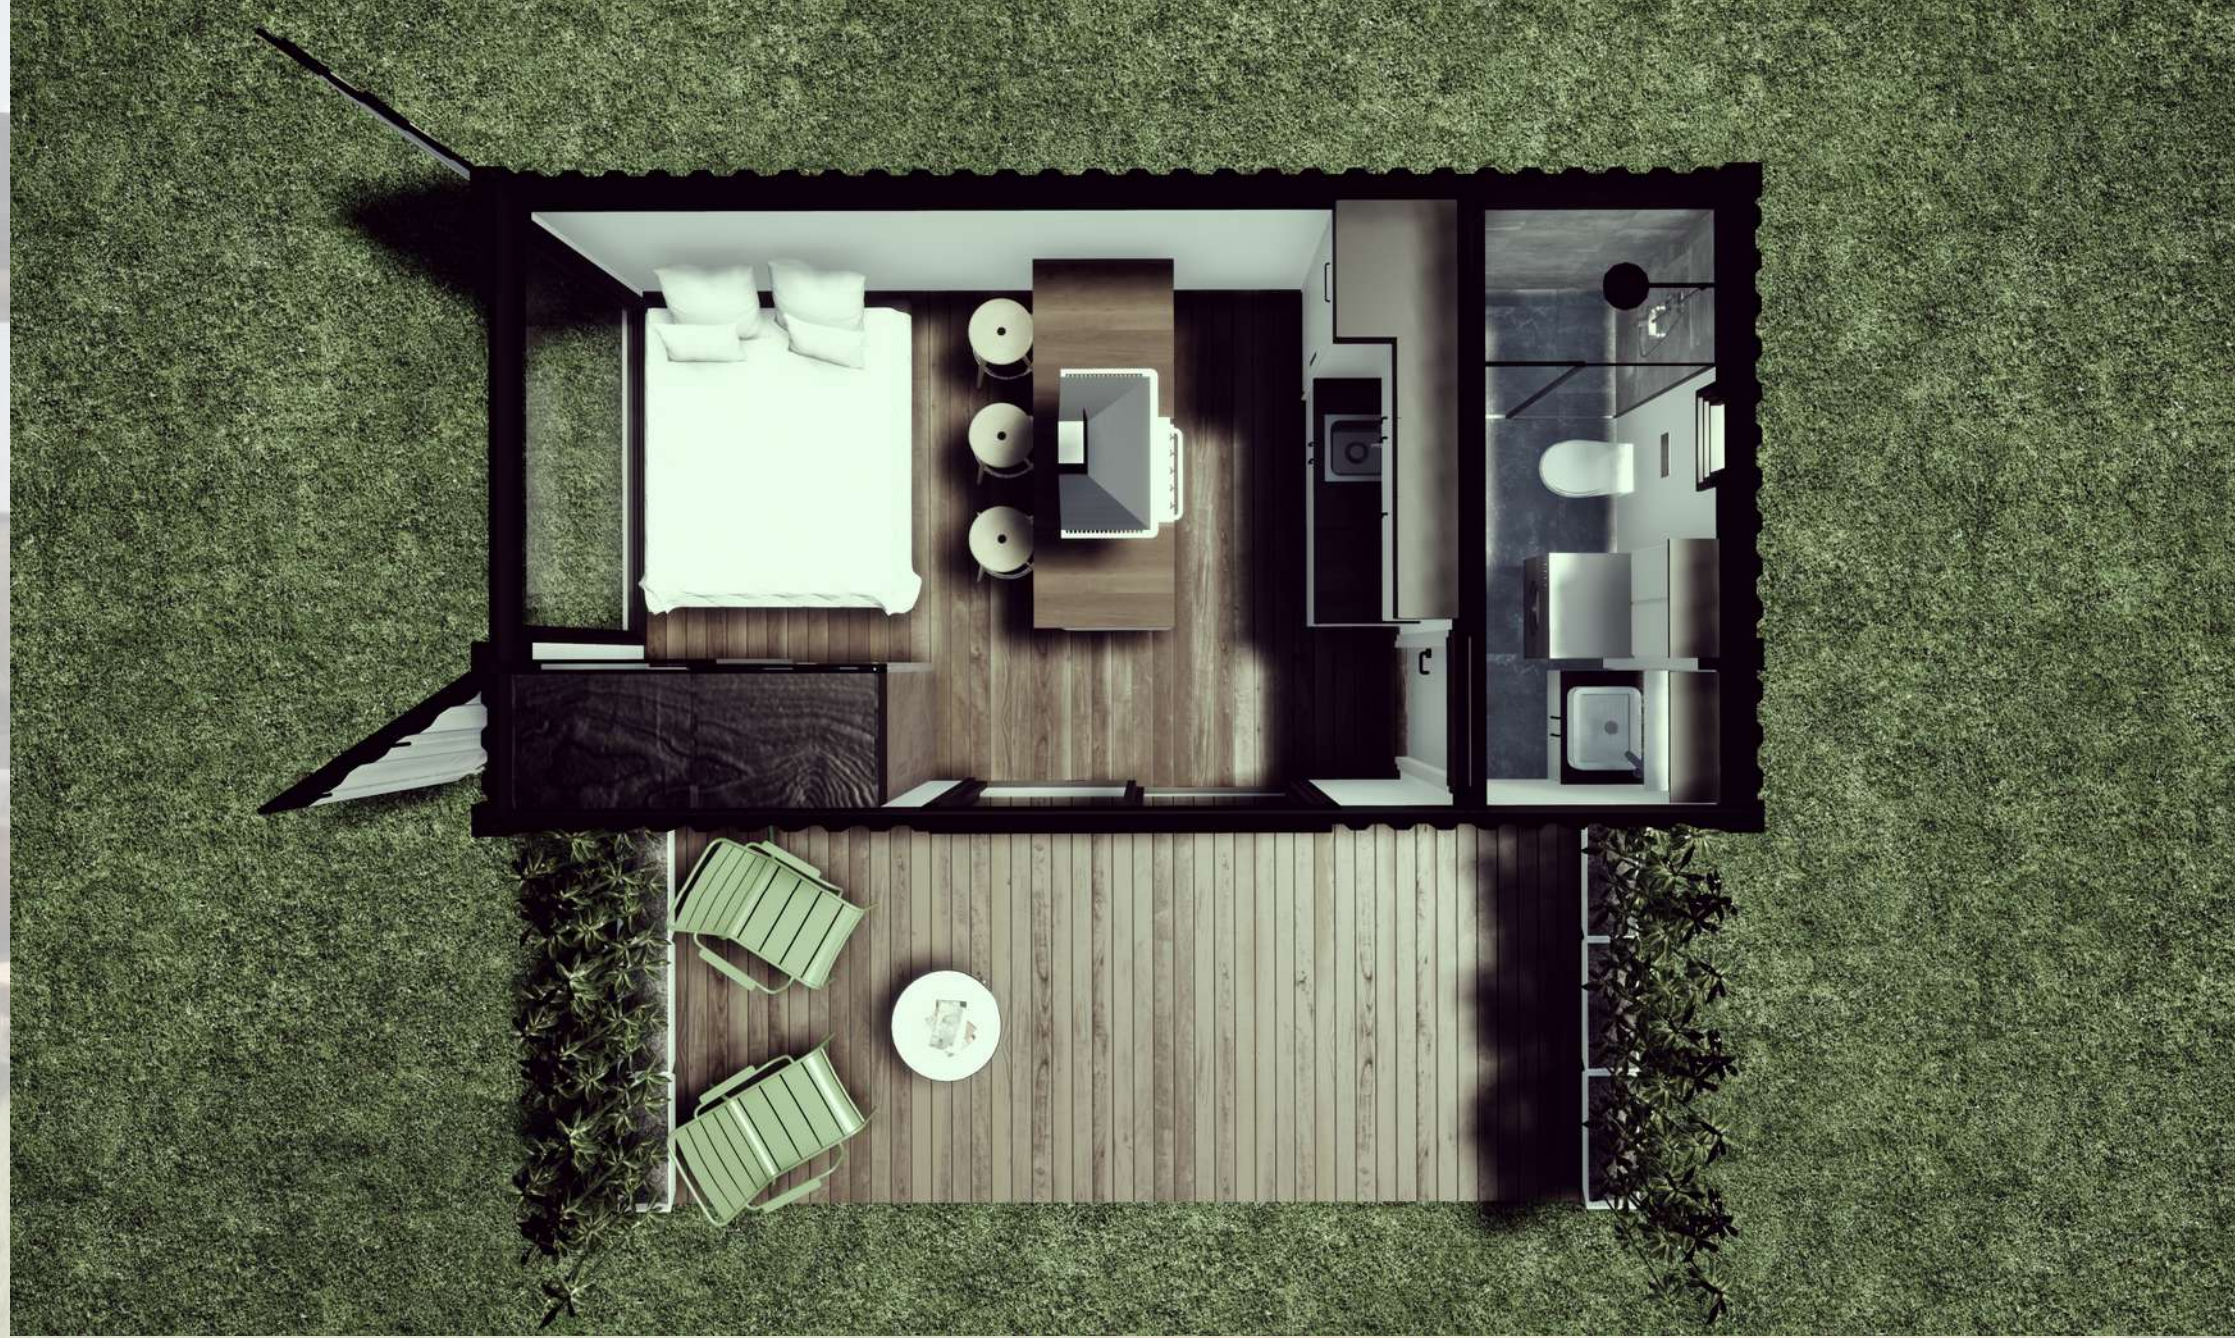

UZUNLUK: 6 METRE
GENİŞLİK: 2.44 METRE
NET TAVAN YÜKSEKLİĞİ: 2.60 METRE

ÖN CEPHE GÖRÜNÜŞÜ

ANAHTAR TESLİM FİYATI:
475.000 TL + KDV

20' DC XL
6 METRE
19 M2

DREAM BOX - 20' DC XL

UZUNLUK: 6 METRE
GENİŞLİK: 3.20 METRE
NET TAVAN YÜKSEKLİĞİ: 2.60 METRE

ÜST GÖRÜNÜŞ

1 ADET BANYO
AÇIK MUTFAK SALON
VEYA
YATAK ODASI

20' DC XL
6 METRE
19 M2

DREAM BOX - 20' DC XL

UZUNLUK: 6 METRE
GENİŞLİK: 3.20 METRE
NET TAVAN YÜKSEKLİĞİ: 2.60 METRE

ÖN CEPHE GÖRÜNÜŞÜ

ANAHTAR TESLİM FİYATI:
625.000 TL + KDV

ÜST GÖRÜNÜŞ

DEPO VE SAUNA

20' DC XL -
SPOR/SAUNA
6 METRE
19 M2

DREAM BOX SPOR / SAUNA - 20' DC XL

UZUNLUK: 6 METRE
GENİŞLİK: 3.20 METRE
NET TAVAN YÜKSEKLİĞİ: 2.60 METRE

ÖN CEPHE GÖRÜNÜŞÜ

ANAHTAR TESLİM FİYATI:
625.000 TL + KDV