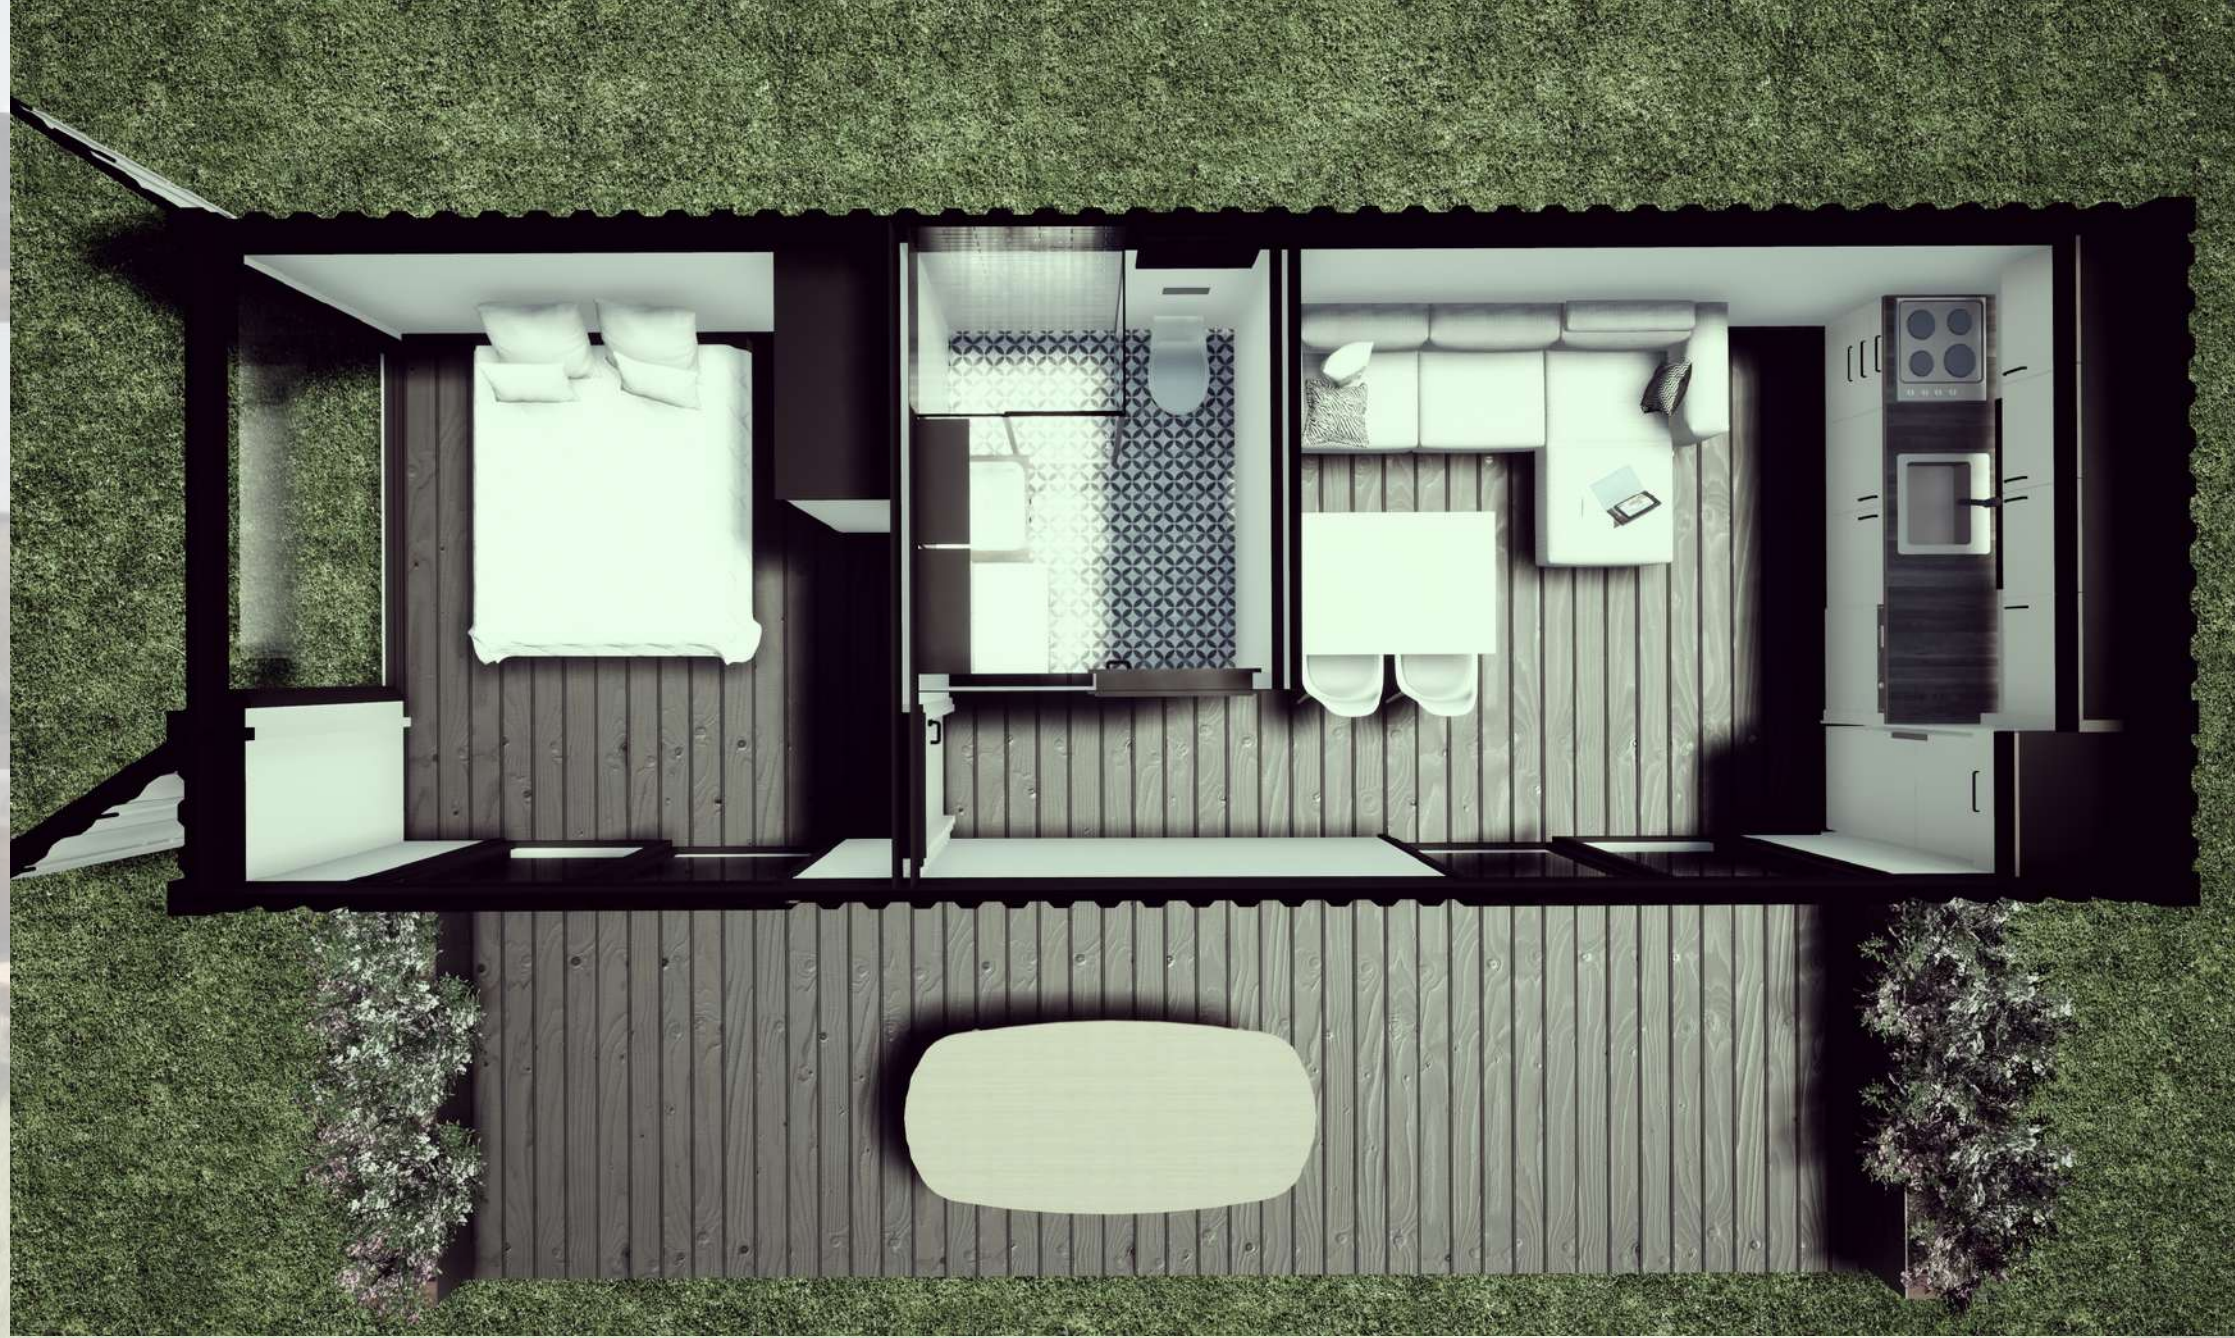

ÜST GÖRÜNÜŞ

1 ADET BANYO
AÇIK MUTFAK SALON
YATAK ODASI

30' HC
9 METRE
21 M2

DREAM BOX - 30' HC

UZUNLUK: 9 METRE
GENİŞLİK: 2.44 METRE
NET TAVAN YÜKSEKLİĞİ: 2.60 METRE

ÖN CEPHE GÖRÜNÜŞÜ

ANAHTAR TESLİM FİYATI:
625.000 TL + KDV

30' HC XL
9 METRE
29 M2

DREAM BOX - 30' HC XL

UZUNLUK: 9 METRE
GENİŞLİK: 3.20 METRE
NET TAVAN YÜKSEKLİĞİ: 2.60 METRE

ÜST GÖRÜNÜŞ

1 ADET BANYO
AÇIK MUTFAK SALON
YATAK ODASI

30' HC XL
9 METRE
29 M2

DREAM BOX - 30' HC XL

ÜST GÖRÜNÜŞ

1 ADET BANYO
AÇIK MUTFAK SALON
YATAK ODASI

40' HC
12 METRE
30 M2

DREAM BOX - 40' HC

UZUNLUK: 12 METRE
GENİŞLİK: 2.44 METRE
NET TAVAN YÜKSEKLİĞİ: 2.60 METRE

ÖN CEPHE GÖRÜNÜŞÜ

ANAHTAR TESLİM FİYATI:
800.000 TL + KDV